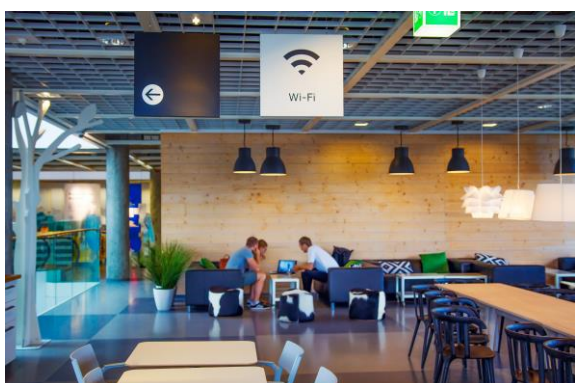

- » Gerenciamento cloud: controle remotamente suas redes Wi-Fi
- » Wi-Fi Marketing para impulsionar seu negócio: acesso via Facebook, Google, Instagram, e-mail
- » Funções captive portal para customização completa da tela de login no Wi-Fi
- » Dashboard completa e avançada para controle total de quem está conectado à rede
- » Compatível com: AP 310, AP 360 e AP 1210 AC

Cenário de aplicação

Eventos: festivais e feiras

Hospitalidade: hotéis e pousadas

Varejo: Lojas, restaurantes, shoppings

Serviços: Clínicas, academias e escolas