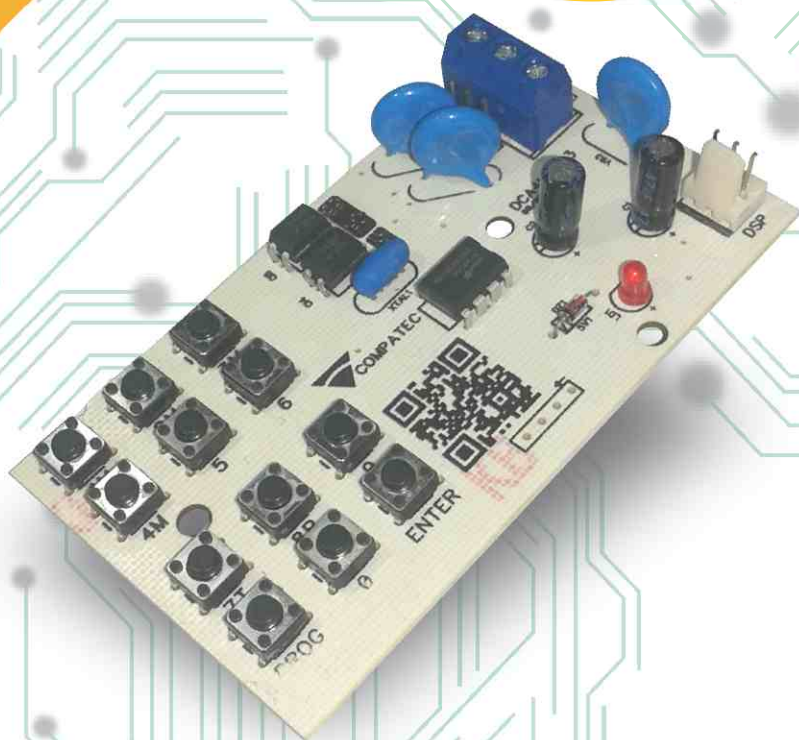

DCA4M

DISCADOR TELEFÔNICO

CARACTERÍSTICAS

- Discagem por pulso ou tom;
- 4 memórias de 16 dígitos cada;
- Pausa para uso em PABX;
- Para uso interno de centrais.

*Produto Compatec.
Qualidade
comprovada!*

Conheça toda a nossa linha de produtos, acesse:
www.compatec.com.br