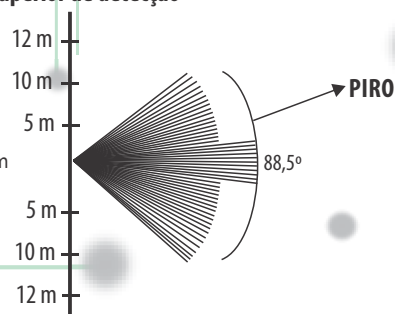

IRK45

SENSOR INFRAVERMELHO DIGITAL 1PIRO

Área semi-aberta

CARACTERÍSTICAS

- Análise digital do sensor (microcontrolado);
- Disparo por Duplo Movimento;
- Tecnologia PETFREE: lente com característica PET que não detecta animais no chão;
- Ajuste de sensibilidade;
- Compensação Automática de temperatura.

Função PETFREE

Análise digital dos movimentos

Sensor Duplo Inteligente

Visão lateral

Obs: Função PET, somente para detecção do Piro a 80cm do chão.

Visão superior de detecção

*Produto Compatec.
Qualidade
comprovada!*