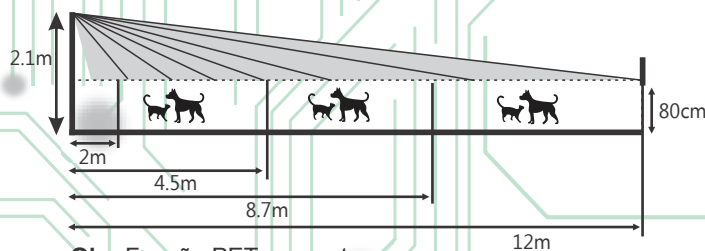

Função PETFREE

Análise digital dos movimentos

Sensor Duplo Inteligente

Visão lateral

Obs: Função PET, somente para detecção do Piro a 80cm do chão.

Visão superior de detecção

*Produto Compatec.
Qualidade
comprovada!*