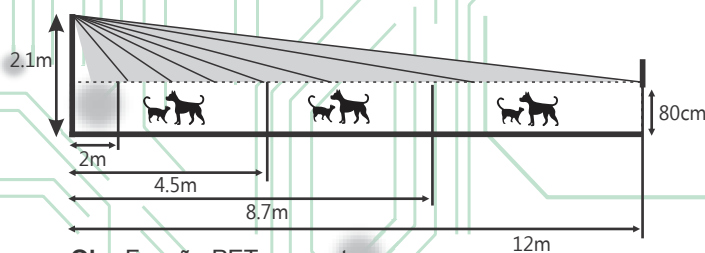

IRK65

SENSOR INFRAVERMELHO DIGITAL 2PIRO

Área Interna e Externa

CARACTERÍSTICAS

- Análise digital do sensor (microcontrolado);
- Detecção por 2 piros sensor;
- Seleção de lógicas de disparo entre 2 piros sensores;
- Compensação automática de temperatura;
- Tecnologia PETFREE: lente com característica PET que não detecta animais no chão.

Função PETFREE

Análise digital dos movimentos

Duplo Piro sensor

Visão lateral

Obs: Função PET, somente para detecção do Piro a 80cm do chão.

Visão superior de detecção

*Produto Compatec.
Qualidade
comprovada!*