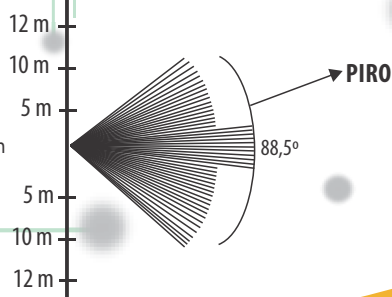

IRK65

SENSOR INFRAVERMELHO DIGITAL 2PIRO

Área Interna e Externa

CARACTERÍSTICAS

- Análise digital do sensor (microcontrolado);
- Detecção por 2 piros sensor;
- Seleção de lógicas de disparo entre 2 piros sensores;
- Compensação automática de temperatura;
- Tecnologia PETFREE: lente com característica PET que não detecta animais no chão.

Função PETFREE

Análise digital dos movimentos

Duplo Piro sensor

Visão lateral

Obs: Função PET, somente para detecção do Piro a 80cm do chão.

Visão superior de detecção

*Produto Compatec.
Qualidade
comprovada!*