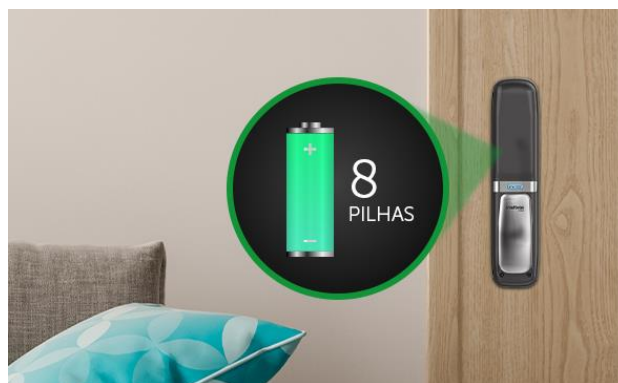

FR 630

Fechadura Digital Push & Pull com Biometria

Design diferenciado e abertura push & pull, com acesso por senha, tag de proximidade e biometria. Prática e segura!

- » 4 formas de acesso
- » Cadastro de até 100 impressões digitais
- » Cadastro de até 100 tags ou adesivos de proximidade
- » Cadastro de até 04 senhas
- » Opção de chave física como entrada de contingência
- » Fechadura de embutir para portas de 35 a 50 mm de espessura com abertura para direita ou para a esquerda
- » Alimentação por 8 pilhas AA que acompanham o produto
- » Trava de segurança interna: mantenha a porta trancada pelo lado de dentro

Versatilidade no acesso

Use com até 100 tags ou adesivos de proximidade, com 100 biometrias e com até 4 senhas.

Tecnologia push & pull mais próxima do seu dia a dia

Com a FR 630, ficou fácil abrir ou fechar as portas através do design inovador que dispensa maçanetas. É só puxar ou empurrar as alças do dispositivo.

Alerta indicativo

Tecnologia inovadora para o sistema de travento automático. Com LED indicativo, saiba se a fechadura está trancada, livre ou se o acesso falhou.

Alimentação por pilhas

Alimentação por 8 pilhas alcalinas AA com duração média de 1 ano (até 10 acessos diários). A FR 630 sinaliza o estado das pilhas pelo LED indicativo.