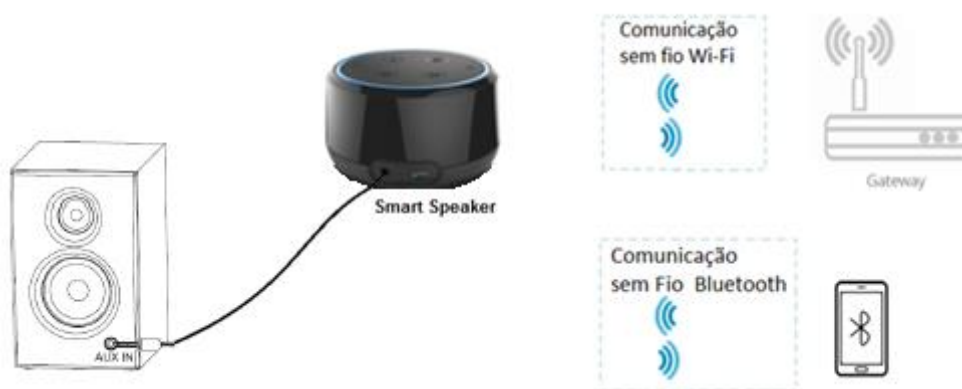

O IZY Speak Mini é instalado geralmente no interior de uma residência ou escritório. Quando conectado a uma rede sem fio (Wi-Fi) possibilita a interação com outros dispositivos e aplicativos da internet. Possibilidade de reprodução de músicas, acesso às notícias, controle de dispositivos inteligentes conectados, todos acionados por comando de voz. A comunicação só é possível se tiver conectado à internet e todas as tarefas são controladas por aplicativo disponível na nuvem, neste caso no serviço Amazon alexa.

Alcance Bluetooth sem obstáculos	Até 10 m
Saída de áudio	2 W RMS
Resposta em frequência	60 Hz – 20 kHz
Microfone	2 Microfones
Alcance ruído ambiente < 50 dB	Até 3 m
Dimensões (D x A)	85 x 52 mm

## Soluções Integradas

Figura 1 – Sistema

Figura 2 – Cenários de uso

Figura 3 – Sem acesso à Internet