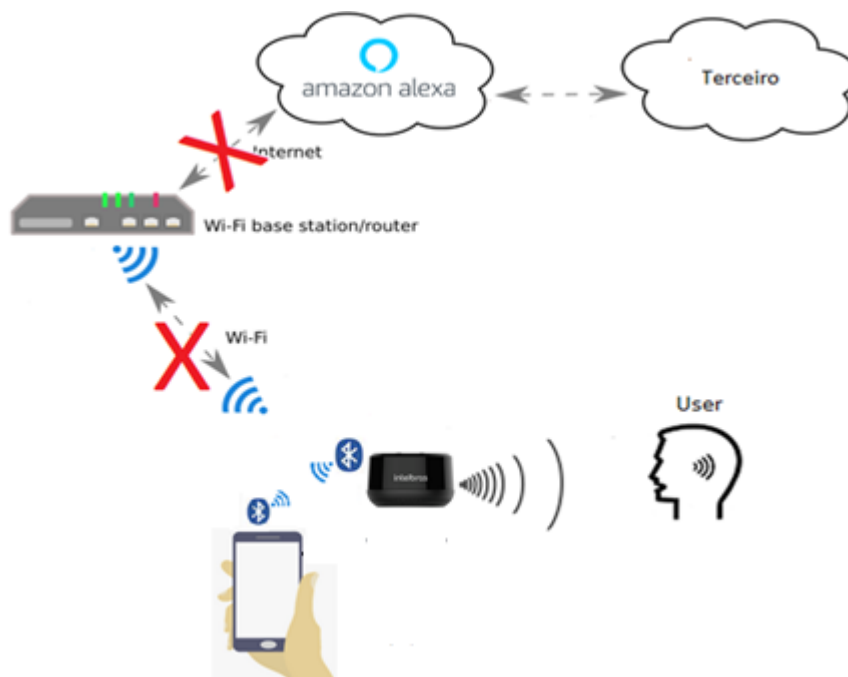

O IZY Speak Mini é instalado geralmente no interior de uma residência ou escritório. Quando conectado a uma rede sem fio (Wi-Fi) possibilita a interação com outros dispositivos e aplicativos da internet. Possibilidade de reprodução de músicas, acesso às notícias, controle de dispositivos inteligentes conectados, todos acionados por comando de voz. A comunicação só é possível se tiver conectado à internet e todas as tarefas são controladas por aplicativo disponível na nuvem, neste caso no serviço Amazon alexa.

Alcance Bluetooth sem obstáculos	Até 10 m
Saída de áudio	2 W RMS
Resposta em frequência	60 Hz – 20 kHz
Microfone	2 Microfones
Alcance ruído ambiente < 50 dB	Até 3 m
Dimensões (D x A)	85 x 52 mm

## Soluções Integradas

Figura 1 – Sistema

Figura 2 – Cenários de uso

Figura 3 – Sem acesso à Internet