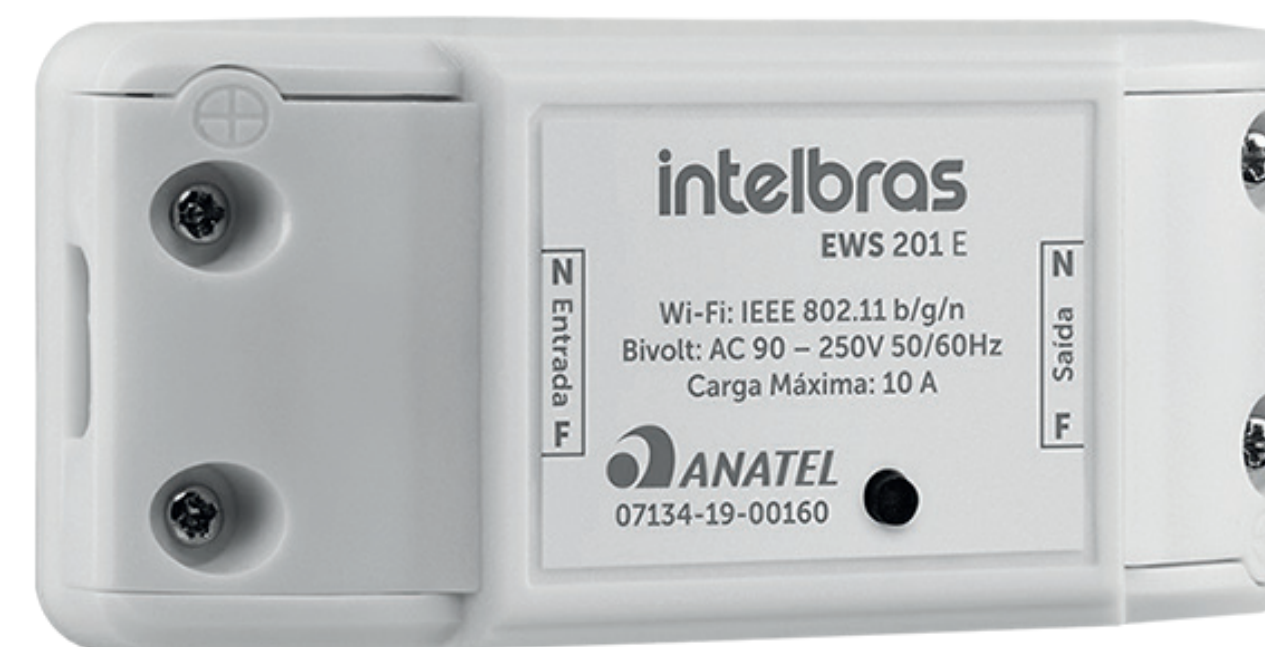

Produção de fotos - EWS 201 E