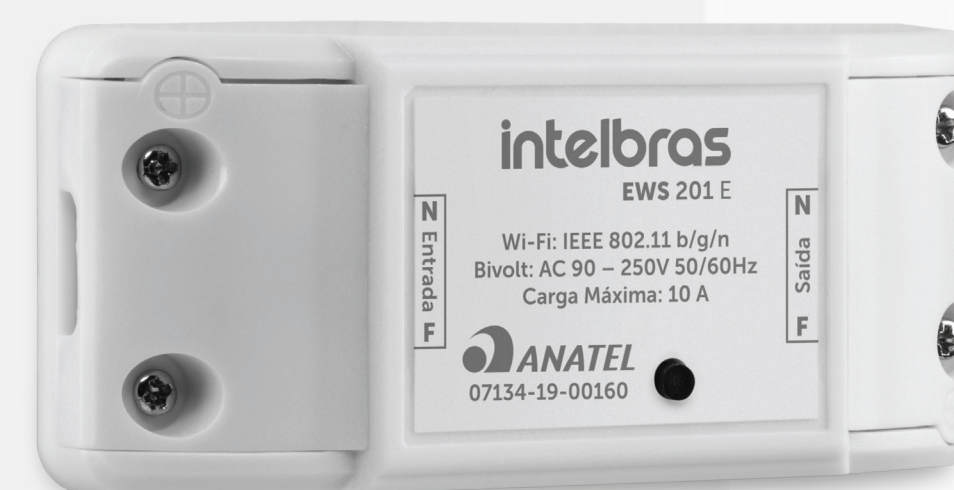

Apresentação de vendas
Linha Izy Smart

intelbras

Chegaram os produtos da linha Izy Smart Intelbras

Sua casa conectada, sempre pronta pra você

Com os produtos da linha Izy, você aciona ou programa rotina de iluminação e eletrodomésticos, e simula presença enquanto estiver viajando. Tudo isso via aplicativo Izy Smart ou speaker.

São 2 modelos que se adaptam a sua realidade

O EWS 101 I é um interruptor smart Wi-Fi para iluminação que permite que você acenda e apague luzes, estabeleça rotinas de iluminação e simule presença enquanto estiver viajando.

O EWS 201 E é um controlador smart Wi-Fi discreto e prático, que permite que você controle a iluminação ou os eletrodomésticos de sua casa de qualquer lugar.

Controle sua casa de qualquer lugar, a qualquer hora

intelbras

Linha Izy Smart Intelbras

Sua casa conectada, sempre pronta para você

Torne sua casa inteligente de forma prática

O EWS 101 I é um interruptor smart para iluminação, fácil de instalar. Com ele, você acende e apaga luzes por aplicativo, speaker ou manualmente no produto.